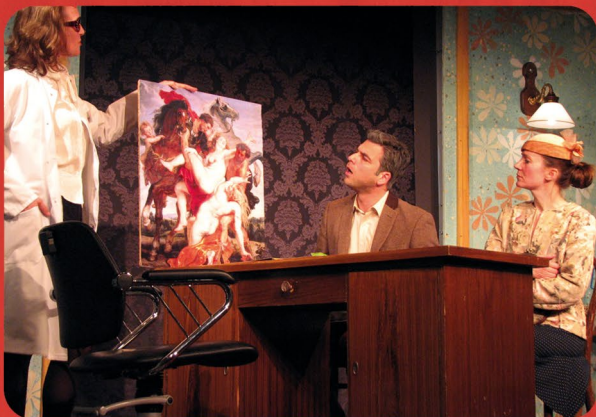

Hamburger  
*Volkstheater*

präsentiert:

ZUM LETZTEN MAL  
AM 17. MAI

### Die Original TV-Skette auf der Bühne des Engelsaals

„Bertha, das Ei ist hart!“ Dramatischer kann das an einem deutschen Frühstückstisch nicht ausgedrückt werden. Loriot's TV-Skette haben ein Millionenpublikum zum Lachen gebracht oder zu einem nachdenklichen Schmunzeln.

Das Hamburger Volkstheater präsentiert nun auf der Engelsaal-Bühne die schönsten dramatischen Werke des großartigen Humoristen, wie „Die Benimmschule“, „Die englische Ansage“, „Die Eheberatung“, „Liebe im Büro“, „Der Familienbenutzer“, „Der Lottogewinner“, natürlich „Das Frühstücksei“ und viele weitere mehr.